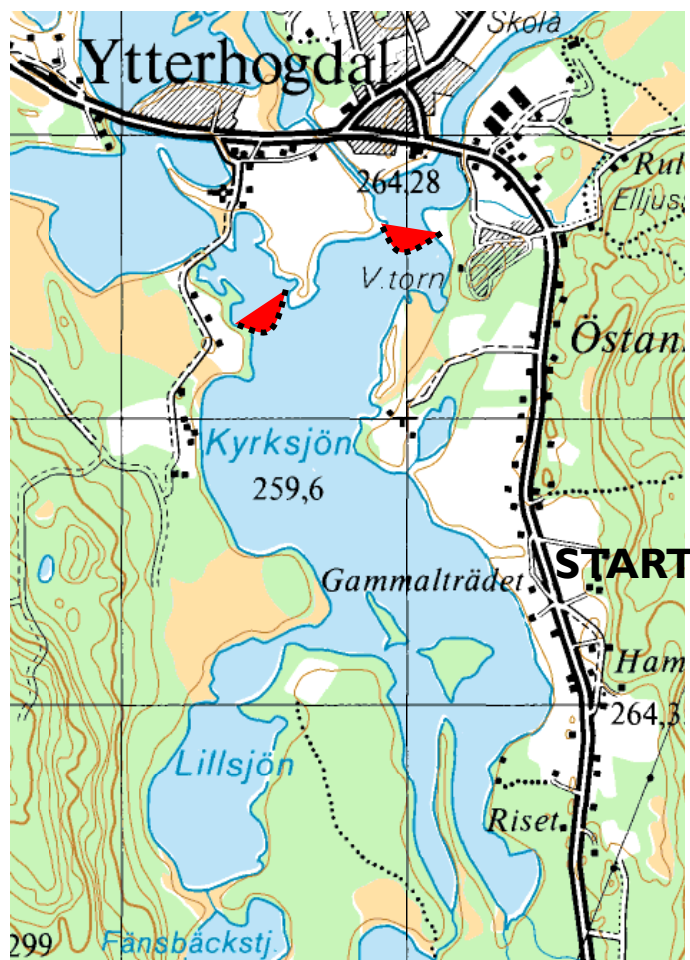

Inbjudan DM-pimpel 2010 Jämtland-Härjedalen

Söndagen den 28 mars Lag och individuellt

Plats: Kyrksjön, Ytterhogdal

Kvalificering till SM 2011 Mälaren

Arrangör: Svegs Sportfiskeklubb

Tävlingssjö: Kyrksjön

Startplats: Gammelträdet, skyltat från E45an

Tider:
09.15 Genomgång
09.30 Utgång
10.00 Start DM
14.00 Slut DM
14.45 Gångtiden slut

Avlysning: Tävlingsvattnet avlyst för tävlande från den 14 mars.

Klasser:
Yngre damjunior tom 15 år
Yngre herrjunior tom 15 år
Äldre damjunior from 16 år
Äldre herrjunior from 16 år
Damsenior from 20 år
Herrsenior from 20 år
Yngre damveteran from 55 år
Yngre herrveteran from 55 år
Äldre damveteran from 65 år
Äldre herrveteran from 65 år

Regler. Sportfiskarnas regler gäller, både för tävling och kvalificering till SM. Klubblagen ska bestå av 2-4 medlemmar. Om ni ej får ihop fulla klasslag går det att mixa på olika sätt. Se Sportfiskarnas regler. Alla deltagare måste ha giltigt medlemskap i Sportfiskarna.

Hjärtligt välkommen hälsar Svegs Sportfiskeklubb